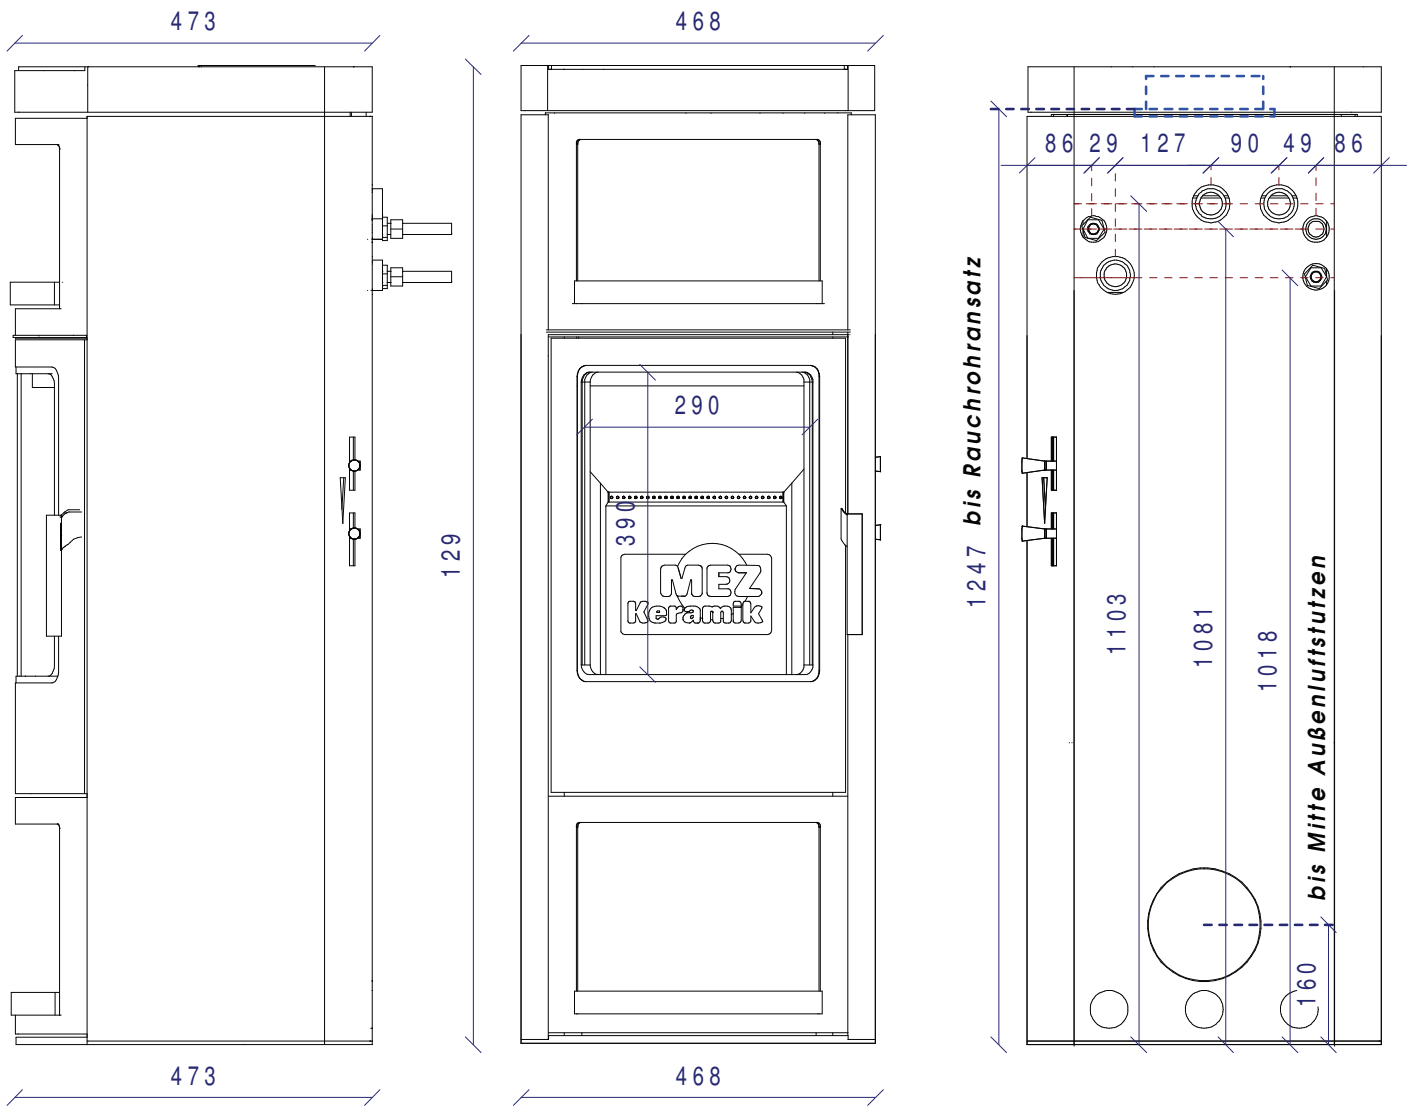

Kaminofen-Modell: Lugano

**Rauchrohrabgang oben bzw. hinten:
150 mm Durchmesser**

**Außenluftanschluss:
100 mm Durchmesser**

Aschluss durch Bodenblech oder Rückwand möglich

**Maßstab:
1:10**

Stand: 01-2009

Technische Änderungen vorbehalten!

Kaminofen-Modell: Lugano Aqua

Rauchrohrabgang nur oben:
150 mm Durchmesser

Außenluftanschluss:
100 mm Durchmesser
Aschluss durch Bodenblech oder Rückwand möglich

Maßstab:
1:10