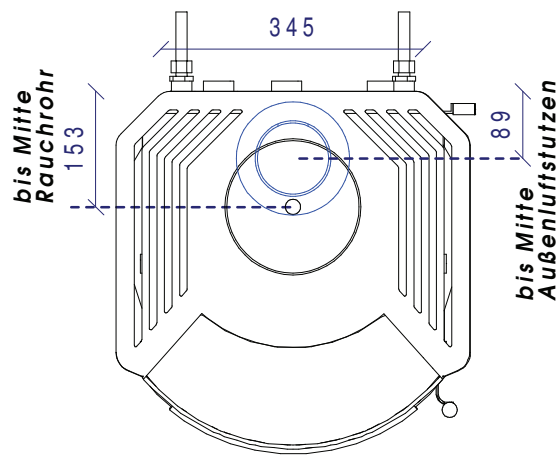

Kaminofen-Modell: Lugano

**Rauchrohrabgang oben bzw. hinten:
150 mm Durchmesser**

**Außenluftanschluss:
100 mm Durchmesser**

Aschluss durch Bodenblech oder Rückwand möglich

**Maßstab:
1:10**

Stand: 01-2009

Technische Änderungen vorbehalten!

Kaminofen-Modell: Lugano Aqua

Rauchrohrabgang nur oben:
150 mm Durchmesser

Außenluftanschluss:
100 mm Durchmesser
Aschluss durch Bodenblech oder Rückwand möglich

Maßstab:
1:10