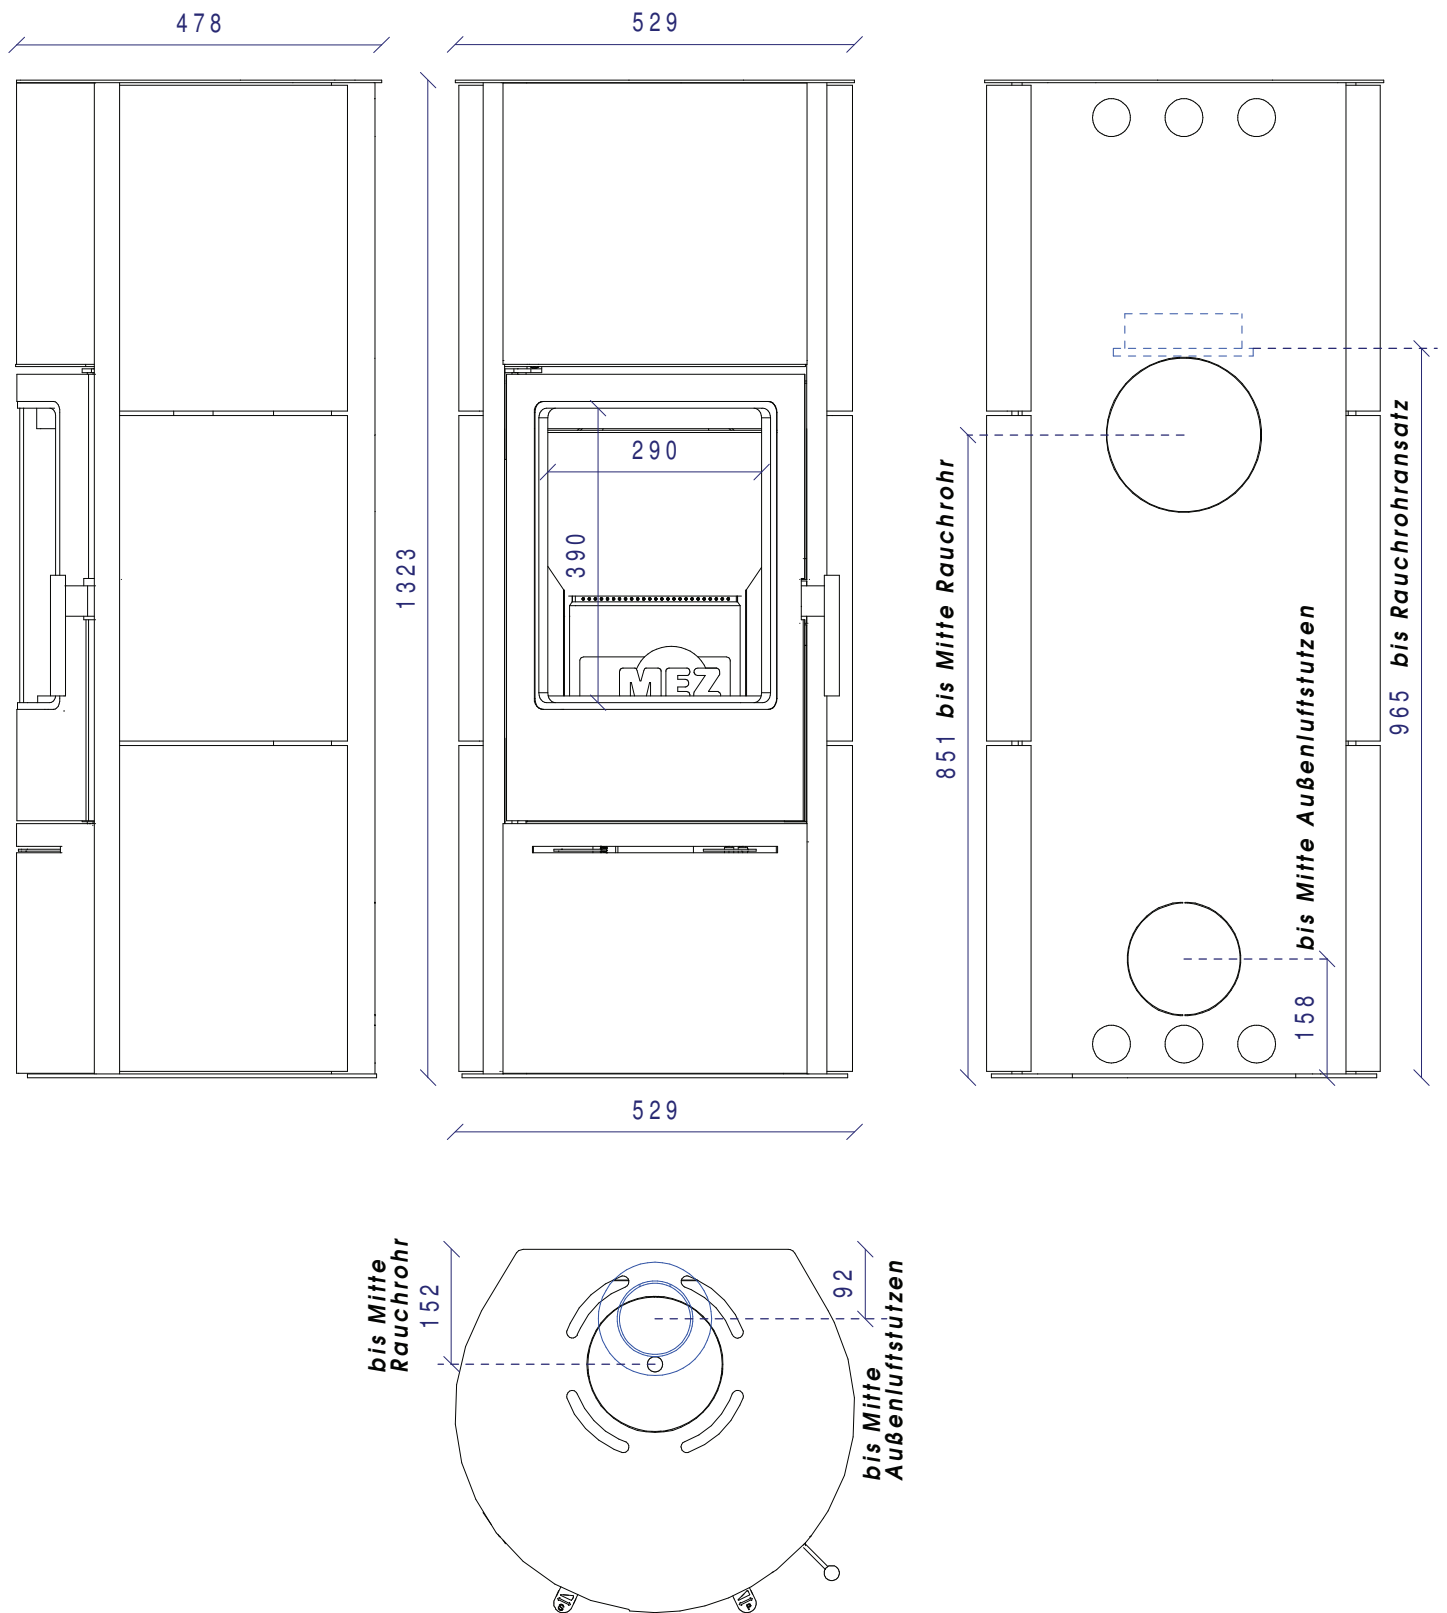

**Kaminofen-Modell: Catania Metall**

**Rauchrohrabgang oben bzw. hinten:  
150 mm Durchmesser**

**Außenluftanschluss:  
100 mm Durchmesser  
Aschluss durch Bodenblech oder Rückwand möglich**

**Maßstab:  
1:10**

Stand: 01-2009

Technische Änderungen vorbehalten!

**Kaminofen-Modell: Catania Keramik**

Rauchrohrabgang oben bzw. hinten:  
**150 mm Durchmesser**

Außenluftanschluss:  
**100 mm Durchmesser**  
 Abschluss durch Bodenblech oder Rückwand möglich

Stand: 01-2009

Technische Änderungen vorbehalten!

Maßstab:  
**1:10**